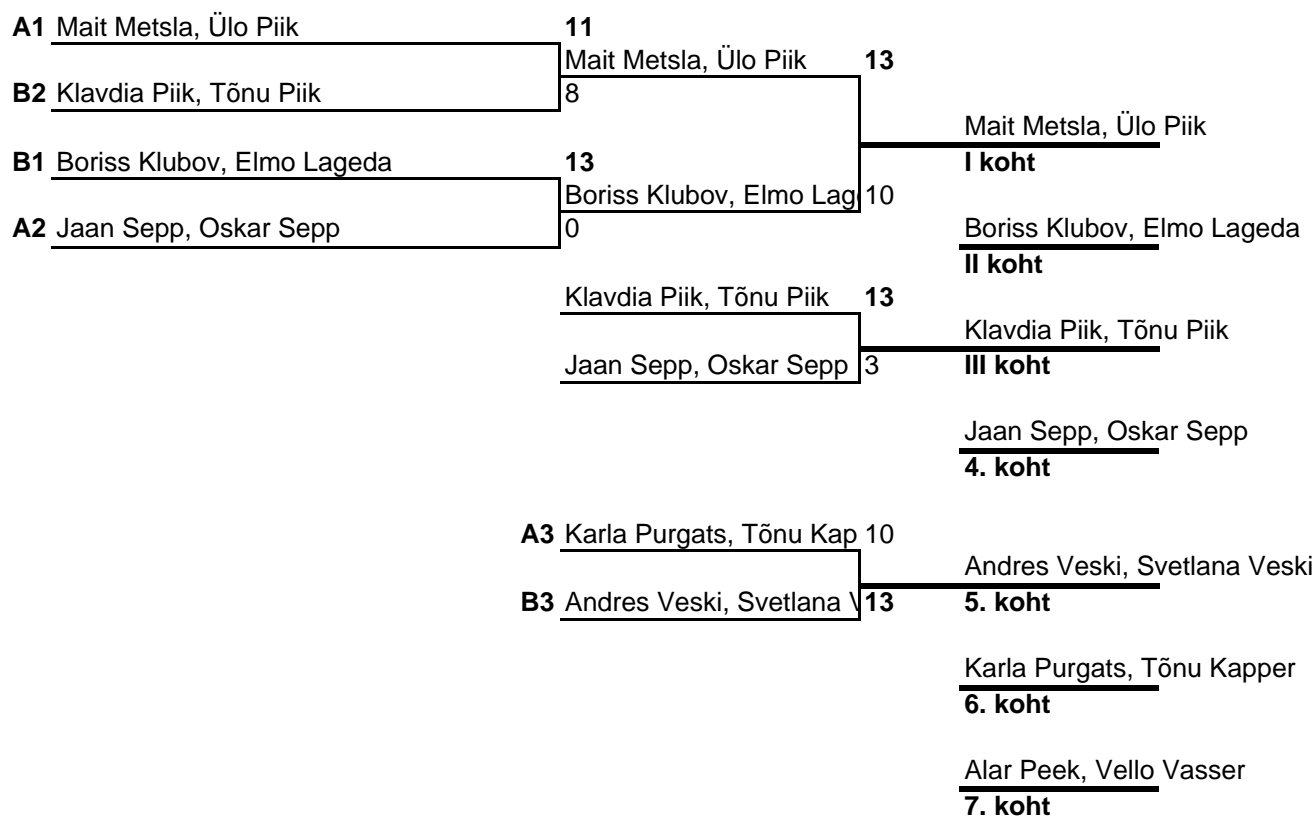

M1 - MÄETAGUSE 8. KV 1. ETAPP - DUO

[Kalender](#)

[Reiting](#)

Toimumisaeg: T, 16.05.2017 kell 18:00

Toimumiskoht: Mäetaguse parkla

Korraldaja: Mäetaguse SK, Taavi Toomel

Alagrupimängud ja poolfinaalid toimusid ajalimiidiga 40 minutit + 1 snadivise

A		1	2	3	4	V-K	K
1	Mait Metsla, Ülo Piik		13	11	10	3-0	I
2	Alar Peek, Vello Vasser	1		4	8	0-3	IV
3	Jaan Sepp, Oskar Sepp	5	13		13	2-1	II
4	Karla Purgats, Tõnu Kapper	9	13	6		1-2	III

1. voor 1-4 2-3
2. voor 1-3 2-4
3. voor 1-2 3-4

B		1	2	3	V-K	K
1	Andres Veski, Svetlana Veski		12	5	0-2	III
2	Boriss Klubov, Elmo Lageda	13		13	2-0	I
3	Klavdia Piik, Tõnu Piik	13	8		1-1	II

1. voor 2-3
2. voor 1-3
3. voor 2-1

1	Mait Metsla, Ülo Piik
2	Boriss Klubov, Elmo Lageda
3	Klavdia Piik, Tõnu Piik
4	Jaan Sepp, Oskar Sepp
5	Andres Veski, Svetlana Veski
6	Karla Purgats, Tõnu Kapper
7	Alar Peek, Vello Vasser