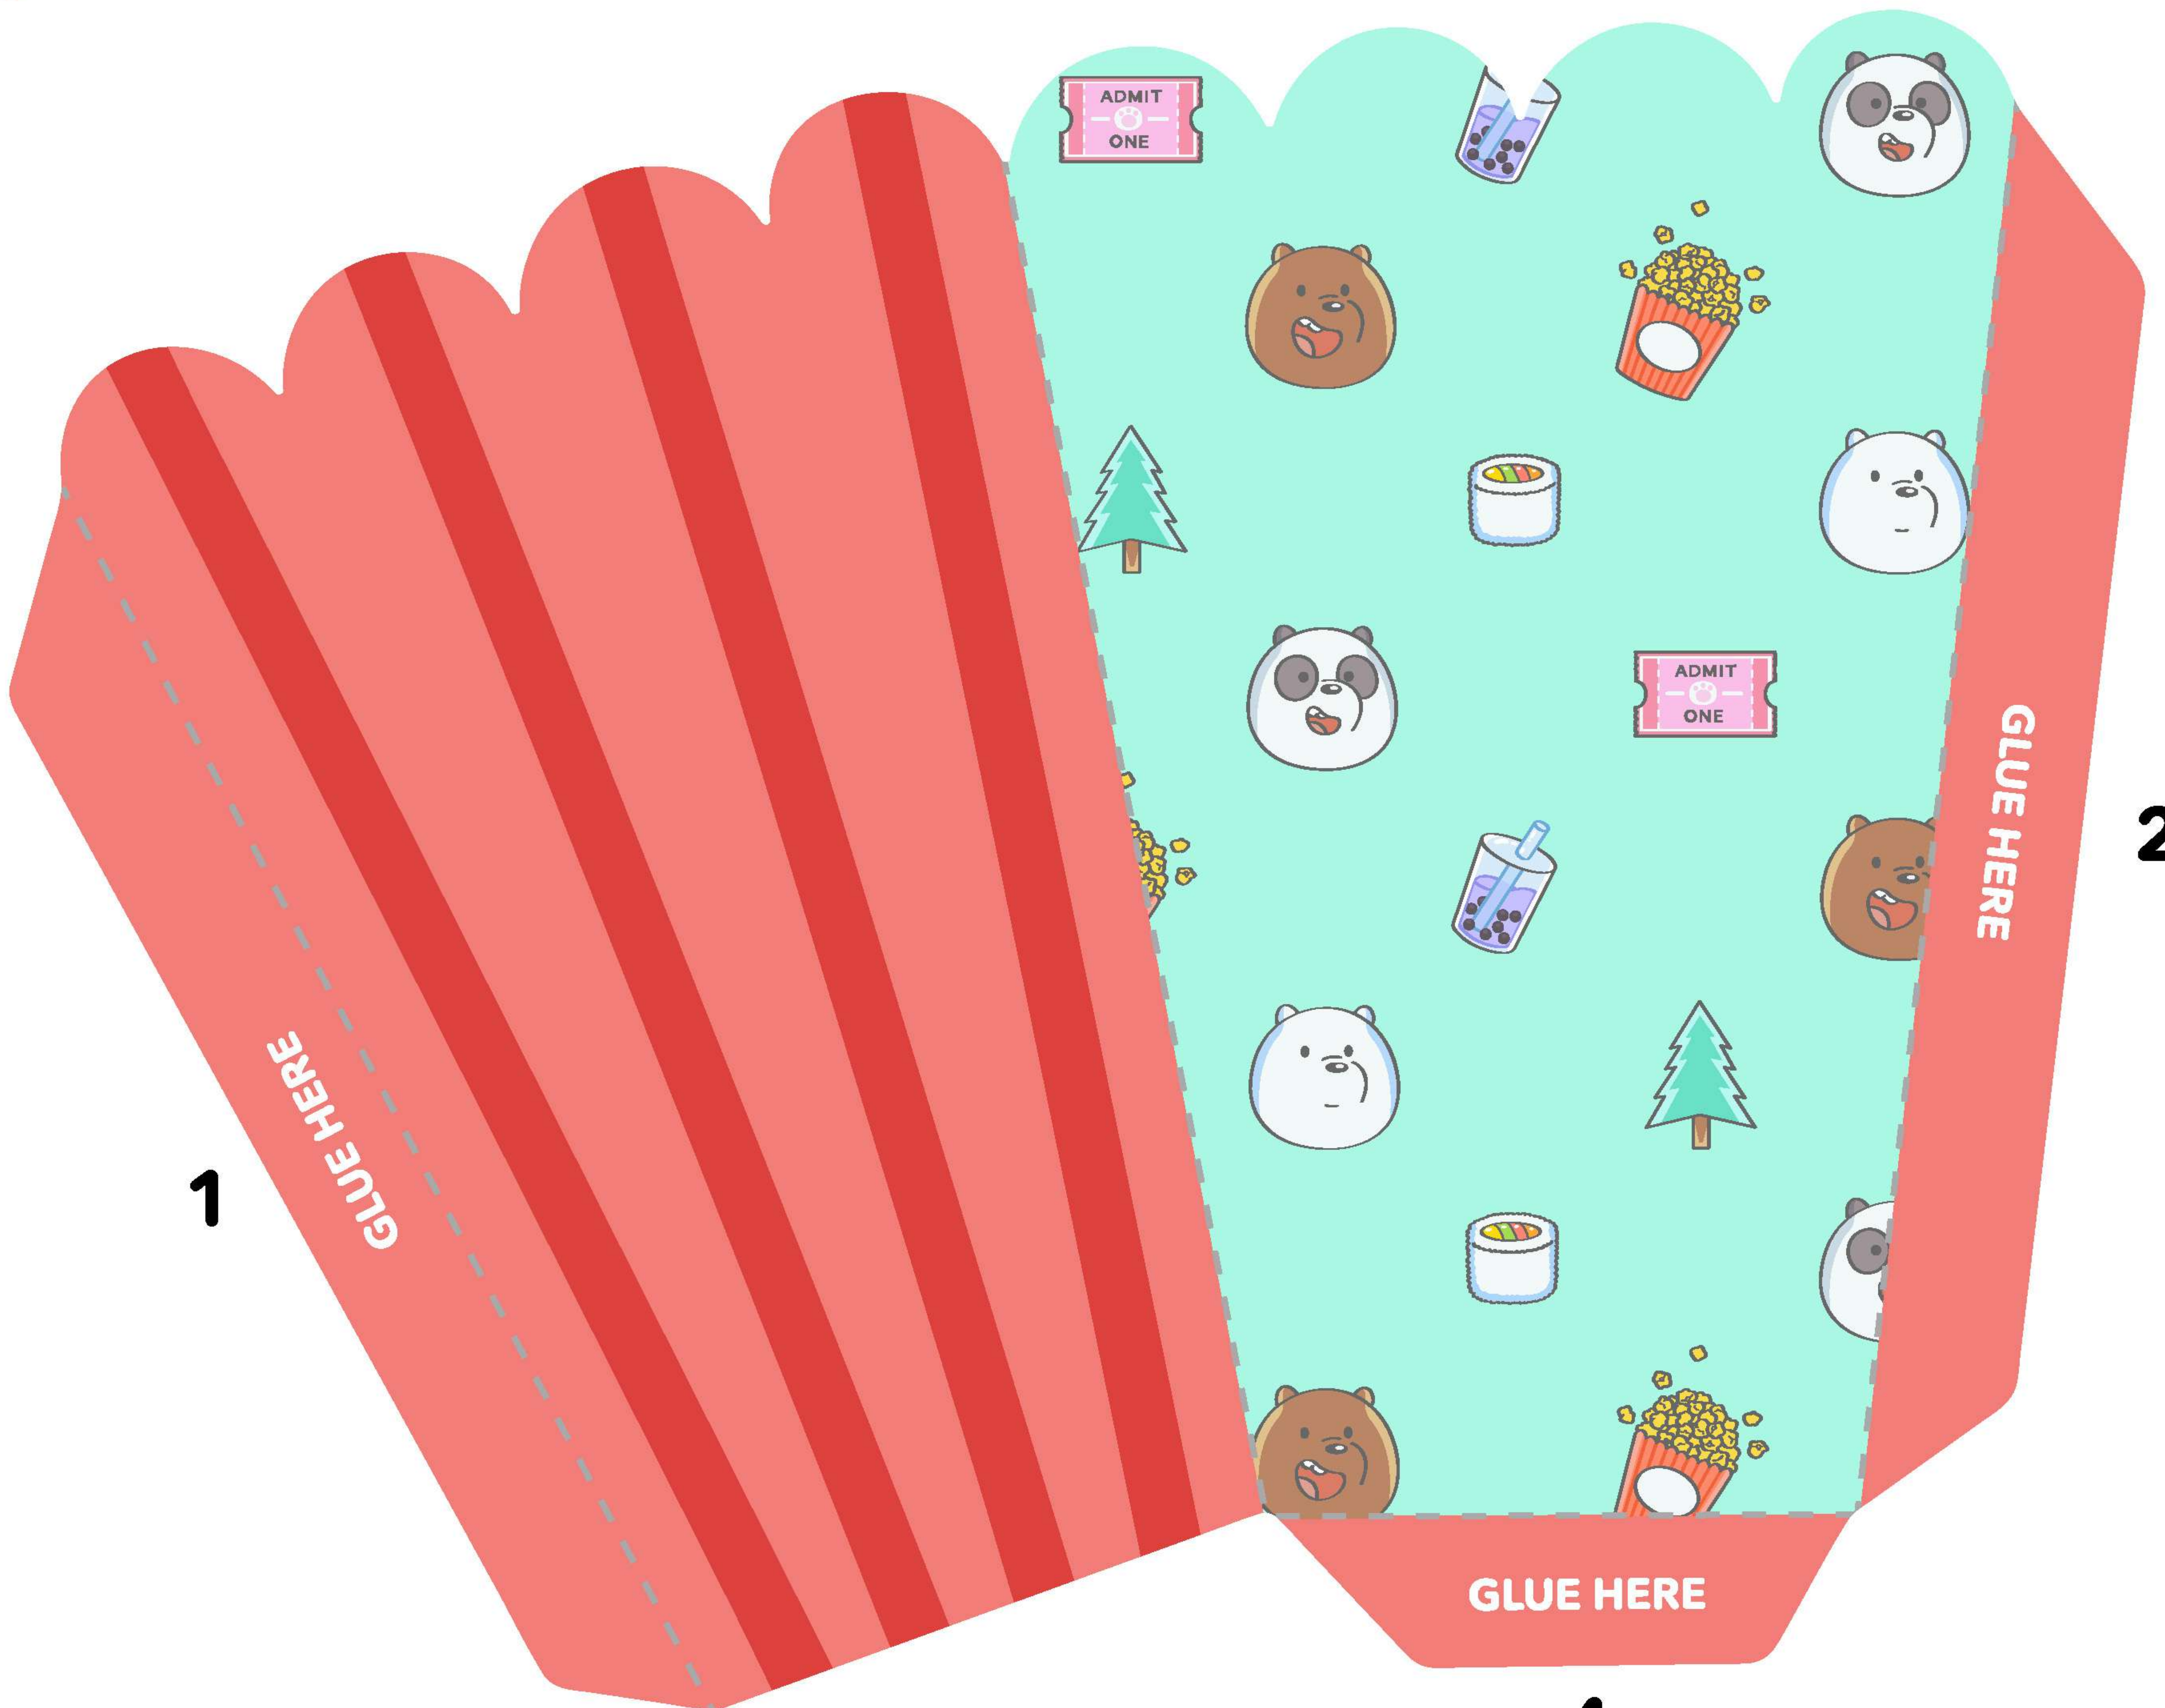

We BARE BEARS

THE MOVIE

TA SOIRÉE-CINÉ

MOVIE TICKETS

BOÎTE À POPCORN

1

GLUE HERE

2

1

COURONNE

MAIN CROWN PIECE

RIGHT SIDE PIECE

GLUE HERE

LEFT SIDE PIECE

GLUE HERE

COURONNE

MAIN CROWN PIECE

RIGHT SIDE PIECE

GLUE HERE

LEFT SIDE PIECE

GLUE HERE

COURONNE

MAIN CROWN PIECE

GLUE HERE

RIGHT SIDE PIECE

GLUE HERE

LEFT SIDE PIECE

GUIRLANDES DE PAPIER

DÉCO POUR PHOTO-BOOTH

ADMIT

ONE

DÉCO POUR CUPCAKE